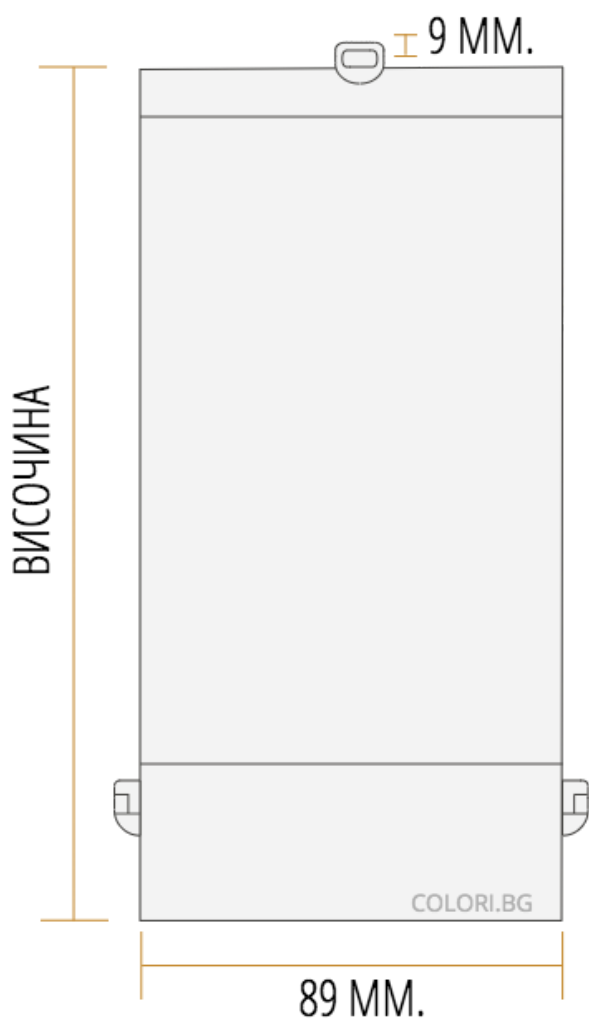

ТЕКСТИЛНИ ЛЕНТИ ЗА ВЕРТИКАЛНИ ЩОРИ

1. ШИРИНА

ПРЕМЕРЕТЕ ВИСОЧИНАТА НА ВАШИТЕ ТЕКСТИЛНИ ЛЕНТИ.

2. ВИСОЧИНА

ПОСОЧЕТЕ НУЖНИЯ БРОЙ ТЕКСТИЛНИ ЛЕНТИ.